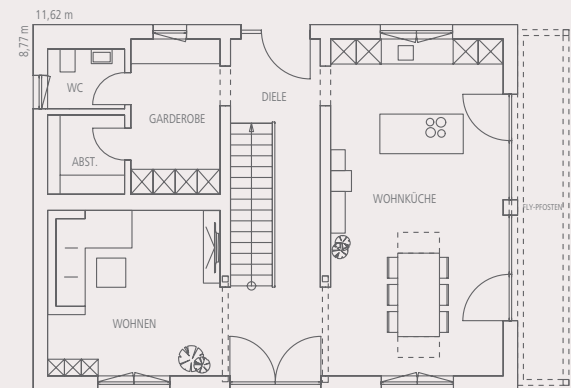

# Bestseller 08

„BAUERNHAUS“ MODERN

ab 562.590 €

statt ab 604.162 €

Ihr Vorteil: 41.572 € + 10.000 € Gutschein

<b>HAUSTYP</b>	Einfamilienhaus
<b>DACHFORM</b>	Satteldach, 20° Dachneigung
<b>WOHNFLÄCHE</b>	161 m <sup>2</sup> (EG 83 m <sup>2</sup> , OG 78 m <sup>2</sup> )
<b>KNIESTOCKHÖHE</b>	259 cm
<b>TECHNIK</b>	Frischlufte-Wärmetechnik
<b>FÖRDERFÄHIGKEIT</b>	KFN bzw. QNG

Dieser Entwurf übernimmt bewährte Zitate traditionellen Bauens und interpretiert sie neu: seine Proportionen, das flache Dach mit weitem Überstand, das den großen Giebelbalkon schützt, eine zentral gelegene Treppe im Eingangsbereich, der die Grundrisse funktional gliedert. Hier bedeutet Wohnen im Sinne einer modernen „Stube“ gemeinschaftliches Leben und Rückzug zugleich.

EG, 83 m<sup>2</sup> WF

OG, 78 m<sup>2</sup> WF